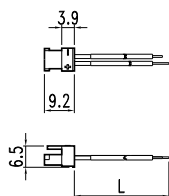

3/2 NC LATERALE CONNECTOR  
3/2 NF CONNECTEUR LATERAL  
3/2 NC CONNETTORE LATERALE

CODE: EP50220

24V DC

3/2 NC WITH ENCAPSULATED CABLES  
3/2 NF AVEC CÂBLES ENCAPSULÉS  
3/2 NC CON CAVI PRECABLATI

CODE: EP50222

24V DC

L = 300 mm  
L = 500 mm  
L = 1000 mm

CONNECTOR  
CONNECTEUR  
CONNETTORE

CODE:  
VX0048  
VX0049  
VX0050

300mm  
500mm  
1000mm

SINGLE MANIFOLD  
EMBASE SIMPLE  
BASE SINGOLA

CODE: SB4010101