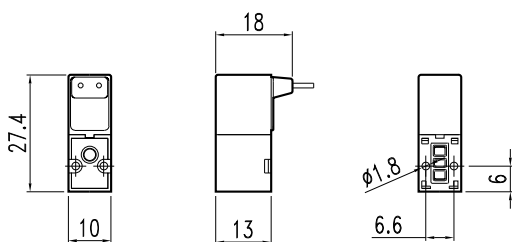

3/2 NC LATERALE CONNECTOR  
3/2 NF CONNECTEUR LATERAL  
3/2 NC CONNETTORE LATERALE

CODE: EP50220

24V DC

3/2 NC WITH ENCAPSULATED CABLES  
3/2 NF AVEC CÂBLES ENCAPSULÉS  
3/2 NC CON CAVI PRECABLATI

CODE: EP50222

24V DC

L = 300 mm  
L = 500 mm  
L = 1000 mm

CONNECTOR  
CONNECTEUR  
CONNETTORE

CODE:  
VX0048  
VX0049  
VX0050

300mm  
500mm  
1000mm

SINGLE MANIFOLD  
EMBASE SIMPLE  
BASE SINGOLA

CODE: SB4010101